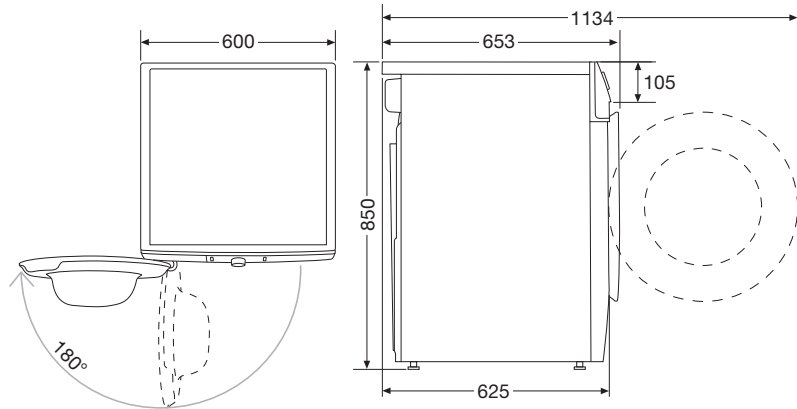

Hisense

DHGE904 warmtepompdroger

Slimme luchtstroom voor perfecte droogresultaten

Het drogen van beddengoed of grote handdoeken kan een uitdaging zijn, maar niet voor Hisense drogers die zijn uitgerust met de Twin Flow-functie. Met behulp van een speciale technologie die de tweezijdige luchtstroom aanpast aan de trommelrotatie, ben je gegarandeerd van het beste droogresultaat, ongeacht de grootte van het wasgoed dat je wilt drogen. Alles wordt gelijkmatig gedroogd zonder verstrikt te raken.

Extra grote deuropening

De Hisense wasdrogers hebben een van de grootste deuropeningen. Super eenvoudig en handig voor het in- en uitladen van de machine.

De machine heeft een opening van \varnothing 32 cm met een deur die opent tot een hoek van 180°.

Maximumtijd antikreukfase: 180 min

Droogtijden: 30 min, 60 min, 90 min

Technische specificaties

Energie-efficiëntieklasse	A++
Maximaal vulgewicht drogen	9 kg
Materiaal trommel	RVS
Draairichting trommel	afwisselend
Type trommelverlichting	geen
Condenswaterafvoerslang meegeleverd	Ja
Lengte condenswaterafvoerslang:	1 m
Duur 'stand-by' na afloop programma:	5 min
Gewogen programmaduur, volle en halve belading:	163 min
Duur katoen kastdroog	215 min
Geluidsniveau drogen	65 dB(A)
Jaarlijks energieverbruik	259 kWh/y
Energieverbruik katoen kastdroog, halve belading	1.18 kWh
Energieverbruik in 'uit'	0.48 W
Energieverbruik in 'stand-by'	0.61 W
Aansluitwaarde	800 W
Afmetingen (hxbxd)	850 x 600 x 625 mm