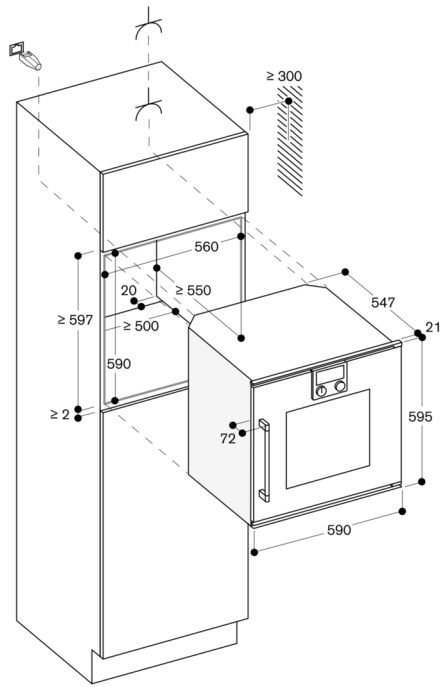

Afmeting in mm