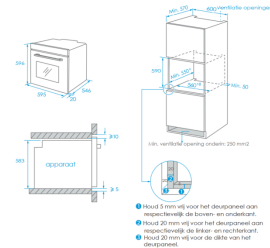

VESUVIO6072

Specificaties

Ontwerp / uitrusting

- ✓ 60 Netto inhoud (liters)
- ✓ Kleurendisplay
- ✓ Zwart

- ✓ Touch en knop
- ✓ Voorverwarmen

Technische informatie

Energieklasse **A++**

Afmetingen / gewicht

Buitenmaten onverpakt (hxbxd)	565x595x595	[mm]
Uitsparingsmaat (hxbxd)	590x568x550	[mm]
Verpakkingsmaten HxBxD (mm)	720x650x671	

Elektrische aansluitingen

Opgenomen vermogen	3200	[W]
Spanning / Frequentie	220-240 / 50	[V / Hz]
Veiligheidsvoorschriften	CE	
EAN Nummer	8717202127740