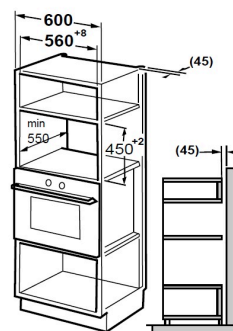

### Ontwerp / uitrusting

- ✓ 25 Inhoud (Liter)
- ✓ LED-display
- ✓ Greeploos
- ✓ Inclusief Draaiplateau en draadrooster
- ✓ RVS
- ✓ Kleur Zwart

### Technische informatie

Vermogen magnetron	900	[W]
Vermogen hetelucht element	2500	[W]
Temperatuur bereik	140 - 230	[°C]
Grill vermogen	1100	[W]

### Afmetingen / gewicht

Buitenmaten onverpakt (hxbxd)	460x595x473	[mm]
Inbouwmaten (hxbxd)	450x560x550	[mm]
Netto Gewicht (onverpakt, kg)	21,5	[kg]
Verpakkingsmaten HxBxD (mm)	533x670x550	[mm]
Bruto gewicht ( verpakt, kg)	23	[kg]