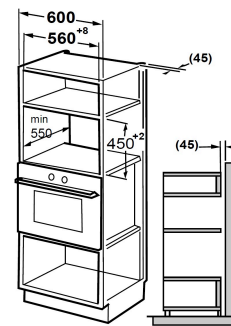

Ontwerp / uitrusting

- ✓ 25 Inhoud (Liter)
- ✓ LED-display
- ✓ Greeploos
- ✓ Inclusief Draaiplateau en draadrooster
- ✓ RVS
- ✓ Kleur RVS

Technische informatie

Vermogen magnetron	900	[W]
Vermogen hetelucht element	2500	[W]
Temperatuur bereik	130 - 220	[°C]
Grill vermogen	1100	[W]

Eigenschappen

Functies	10
Bediening	Draaiknop / druktoetsen
Timer	✓
Kinderslot	✓
Ontdooien op tijd	✓
Voorverwarmen	✓

Afmetingen / gewicht

Buitenmaten onverpakt (hxbxd)	460x595x473	[mm]
Inbouwmaten (hxbxd)	450x560x550	[mm]
Netto Gewicht (onverpakt, kg)	20,6	[kg]
Verpakkingsmaten HxBxD (mm)	533x670x550	[mm]
Bruto gewicht (verpakt, kg)	23	[kg]