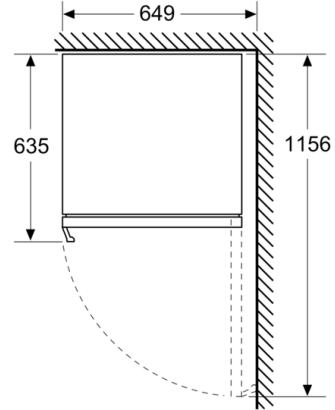

Wijnbewaarruimte

- Aantal temperatuur zones: 2

Technische specificaties:

- Beluchting/ontluchting in de plint
- Deuropening max. 115°
- Variabele plintheogte van 10,2 cm tot 18,1 cm
- Draairichting deur rechts, verwisselbaar

Maatvoering

- Inbouwmaten (hxbxd):
82 x 60 x 56 cm
- Afmetingen (hxbxd):
82 x 60 x 58 cm

Algemene informatie:

- Resultaat op basis van een standaard 24 uren test: het daadwerkelijke verbruik van het apparaat is afhankelijk van de locatie en de wijze van gebruik.
- Dit apparaat is uitsluitend bestemd voor de opslag van wijn

Toebehoren:

Algemene informatie:

Milieu en veiligheid:

Serie 6, Wijnklimaatkast, 82 x 60 cm KUW21AHG0

Afmeting in mm

Afmeting in mm

Afmeting in mm