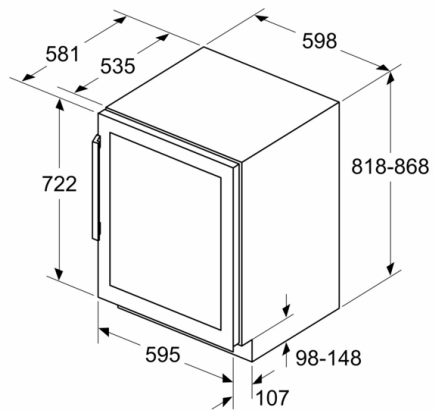

Wijnbewaarruimte

- Aantal temperatuur zones: 2

Technische specificaties:

- Beluchting/ontluchting in de plint
- Deuropening max. 115°
- Variabele plintheogte van 10,2 cm tot 18,1 cm
- Draairichting deur rechts, verwisselbaar

Maatvoering

- Inbouwmaten (hxbxd):
82 x 60 x 56 cm
- Afmetingen (hxbxd):
82 x 60 x 58 cm

Algemene informatie:

- Resultaat op basis van een standaard 24 uren test: het daadwerkelijke verbruik van het apparaat is afhankelijk van de locatie en de wijze van gebruik.
- Dit apparaat is uitsluitend bestemd voor de opslag van wijn

Toebehoren:

Algemene informatie:

Milieu en veiligheid:

Serie 6, Wijnklimaatkast, 82 x 60 cm KUW21AHG0

Afmeting in mm

Afmeting in mm

Afmeting in mm