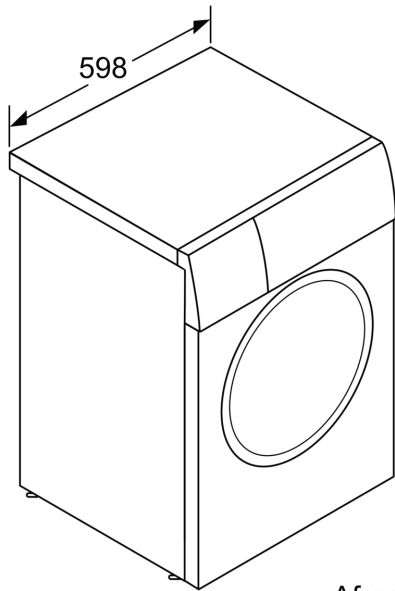

**Serie 6, Wasmachine, voorlader, 9
kg, 1400 rpm
WGG244FINL**

Afmeting in mm