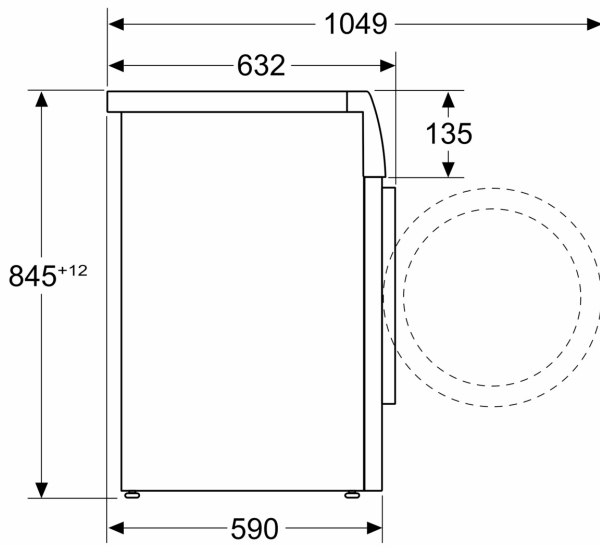

Technische specificaties:

- Stapelbaar met een stapelkit die onder de droger past
- Onderbouwbaar onder 85 cm nishoogte
- Afmetingen (h x b): 845 mm x 598 mm
- Diepte zonder deur: 590 mm
- Diepte incl. deur: 632 mm
- Diepte met open deur: 1049 mm

**Serie 6, Wasmachine, voorlader, 8
kg, max. 1400 rpm
WGJ23400NL**

Afmeting in mm

Afmeting in mm