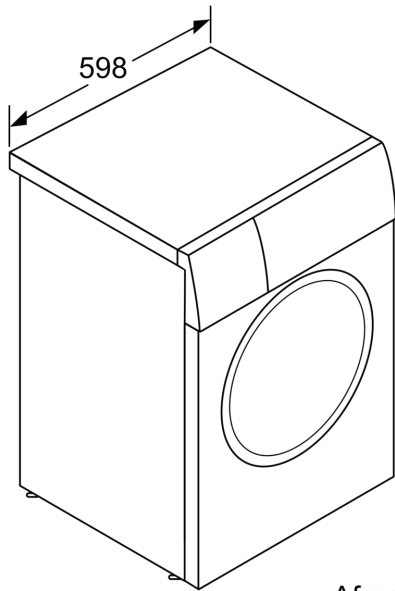

**Serie 6, Wasmachine, voorlader, 9
kg, 1600 rpm
WGG246Z7NL**

Afmeting in mm