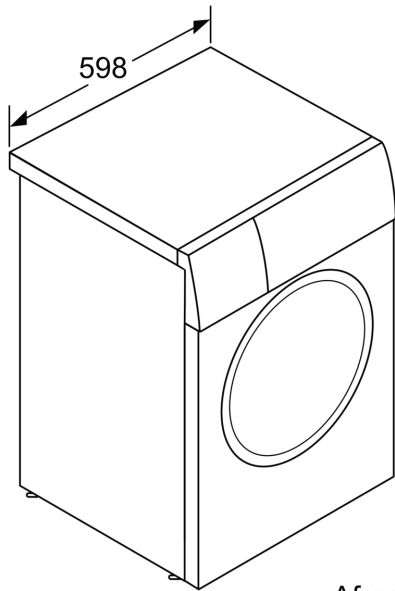

- Easy Clean lade

**Technische specificaties:**

**Serie 6, Wasmachine, voorlader, 9  
kg, 1600 rpm  
WGG246Z0NL**

Afmeting in mm

Afmeting in mm