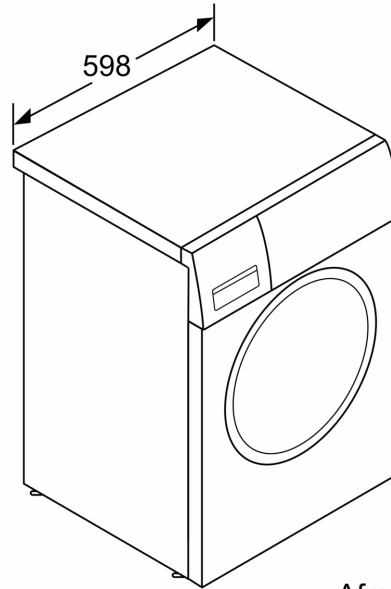

**Serie 6, Wasmachine, voorlader, 9
kg, 1400 rpm
WGG244ZLNL**

Afmeting in mm

Afmeting in mm