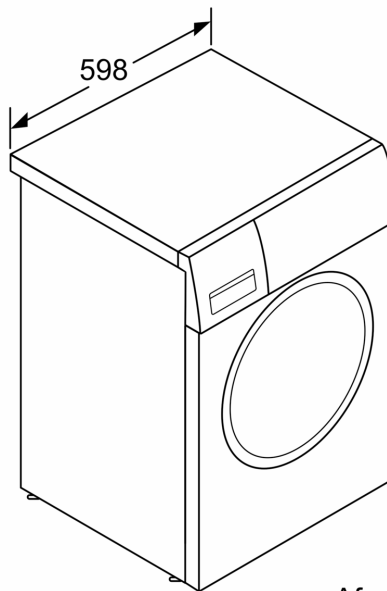

**Serie 6, Wasmachine, voorlader, 9
kg, 1400 rpm
WGG244FFNL**

Afmeting in mm

Afmeting in mm