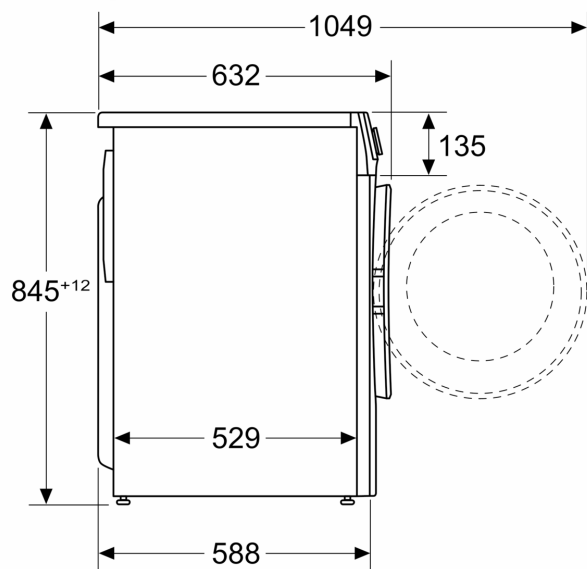

Technische specificaties:

- Onderbouwbaar onder 85 cm nishoogte
- Afmeting apparaat (H x B): 84.5 cm x 59.8 cm
- Diepte apparaat: 58.8 cm
- Diepte apparaat incl. deur: 63.2 cm
- Diepte apparaat met geopende deur: 104.9 cm

Afmeting in mm

Afmeting in mm