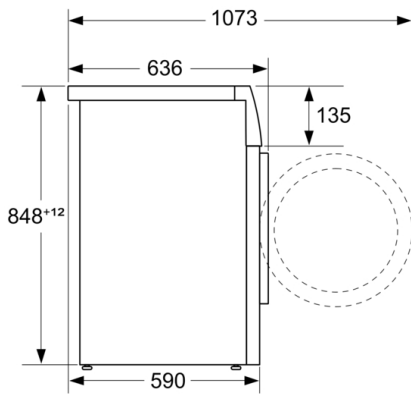

Technische specificaties:

- Onderbouwbaar onder 85 cm nishoogte
- Afmeting apparaat (H x B): 84.8 cm x 59.8 cm
- Diepte apparaat: 59.0 cm
- Diepte apparaat incl. deur: 63.6 cm
- Diepte apparaat met geopende deur: 107.3 cm

Serie 6, Wasmachine, voorlader, 9 kg, 1400 rpm
WGG244F9NL

Afmeting in mm

Afmeting in mm