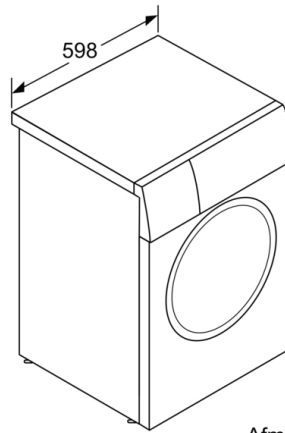

Serie 6, Wasmachine, voorlader, 9 kg, 1400 rpm
WGG244F9NL

Afmeting in mm

Afmeting in mm