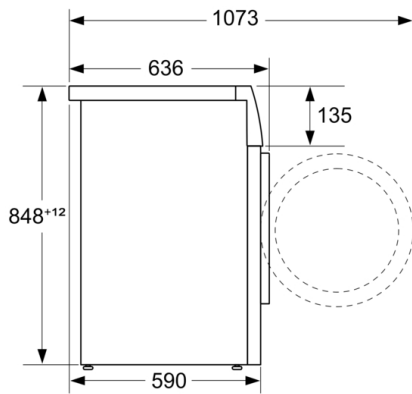

Uitvoering: Vrijstaand

Hoogte van afneembaar bovenblad: -2 mm

Afmetingen van het apparaat hxbxd: 848 x 598 x 590 mm

Nettogewicht: 73,5 kg

Aansluitwaarde: 2300 W

Minimale smeltveiligheid: 10 A

Spanning: 220-240 V

### Technische specificaties:

- Onderbouwbaar onder 85 cm nishoogte
- Afmeting apparaat (H x B): 84.8 cm x 59.8 cm
- Diepte apparaat: 59.0 cm
- Diepte apparaat incl. deur: 63.6 cm
- Diepte apparaat met geopende deur: 107.3 cm

Afmeting in mm

Afmeting in mm