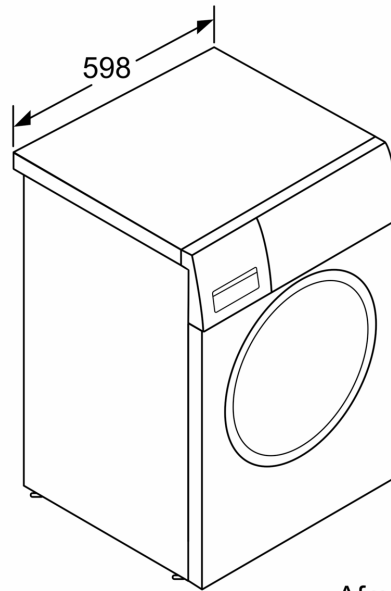

- Doseerhulp voor vloeibaar wasmiddel
- Easy Clean lade

Technische specificaties:

- Onderbouwbaar onder 85 cm nishoogte
- Afmeting apparaat (H x B): 84.8 cm x 59.8 cm
- Diepte apparaat: 58.8 cm
- Diepte apparaat incl. deur: 63.2 cm
- Diepte apparaat met geopende deur: 104.9 cm

**Serie 4, Wasmachine, voorlader, 9
kg, 1400 rpm
WGG04408NL**

Afmeting in mm

Afmeting in mm