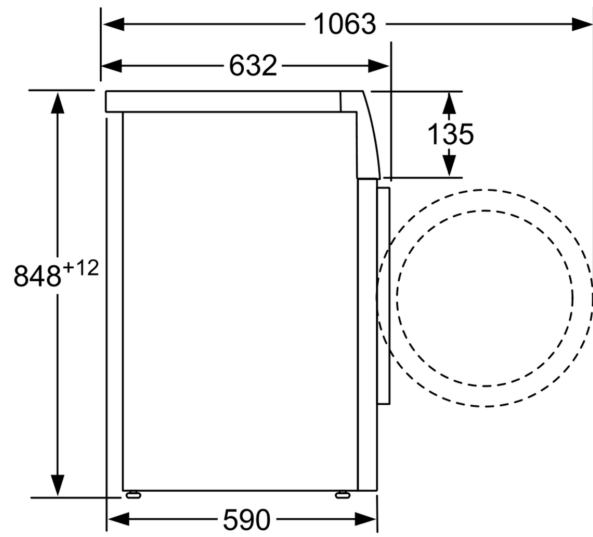

Technische specificaties:

- Onderbouwbaar onder 85 cm nishoogte
- Afmeting apparaat (H x B): 84.8 cm x 59.8 cm
- Diepte apparaat: 58.8 cm
- Diepte apparaat incl. deur: 63.2 cm

- Diepte apparaat met geopende deur: 104.9 cm

Afmeting in mm

Afmeting in mm