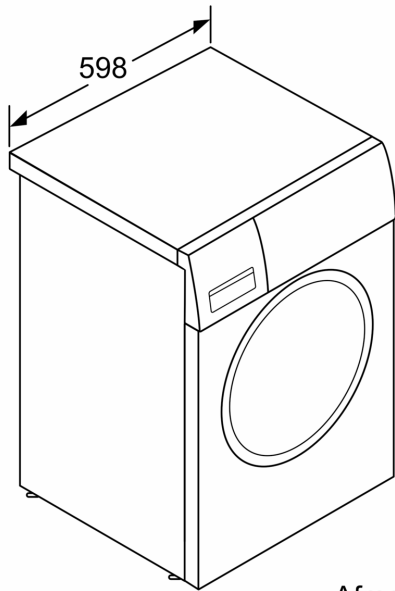

**Serie 2, Wasmachine, voorlader, 7
kg, 1400 rpm
WGE02406NL**

Afmeting in mm