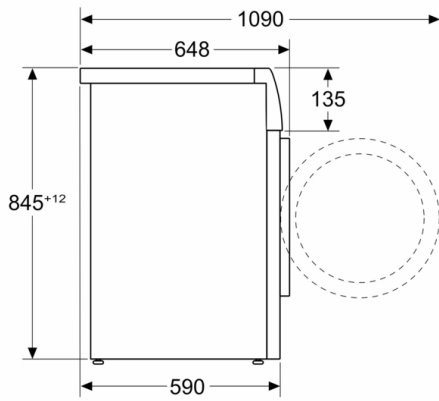

Serie 8, Wasmachine, voorlader, 10 kg, 1600 rpm
WGB256A9NL

Afmeting in mm

Afmeting in mm