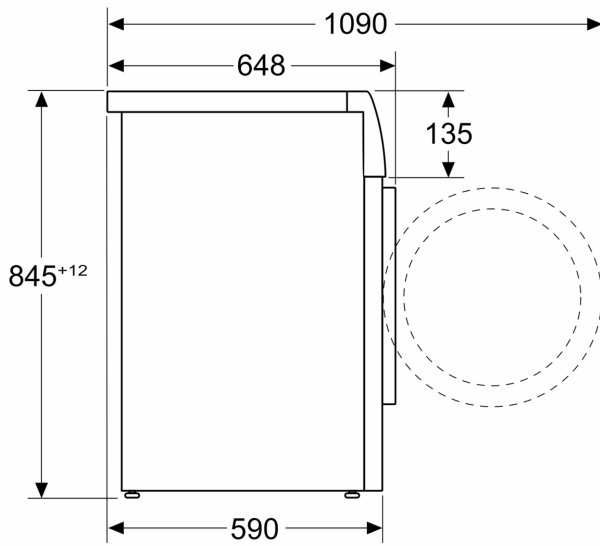

Technische Data

Energieklasse:A
Gewogen energieverbruik in kWh per 100 wascycli, 40-60 ecoprogramma's:51 kWh
Vulgewicht:10.0 kg
Het waterverbruik van de ecoprogramma's in liters per cyclus: 49 l
Tijdsduur van de 40-60 ecoprogramma's in uren en minuten bij een nominale capaciteit:3:55 h
Droogefficiëntieklasse: A
Geluidsniveaueklasse: A
Geluidsniveau: 72 dB(A) re 1 pW
Inbouw/vrijstaand:Vrijstaand
Hoogte van afneembaar bovenblad: -5 mm
Afmetingen: hoogte x breedte x diepte: 845 x 598 x 590 mm
Nettogewicht: 82.8 kg
Aansluitvermogen:2300 W
Minimale smeltveiligheid: 10 A
Spanning: 220-240 V
Frequentie:50-60 Hz
Lengte elektriciteits snoer: 160.0 cm
Draairichting deur:Links
Verrijdbaar: Nee
EAN-code: 4242005397297
Type installatie:Vrijstaand

Technische specificaties:

- Onderbouwbaar onder 85 cm nishoogte
- Afmeting apparaat (H x B): 84.5 cm x 59.8 cm
- Diepte apparaat: 59.0 cm
- Diepte apparaat incl. deur: 64.8 cm
- Diepte apparaat met geopende deur: 109.0 cm

³ Gewogen waterverbruik in liters per cyclus (in programma Eco 40-60)

⁴ Programmaduur Eco 40-60

**Serie 8, Wasmachine, voorlader, 10
kg, 1600 rpm
WGB25607NL**

Afmeting in mm

Afmeting in mm