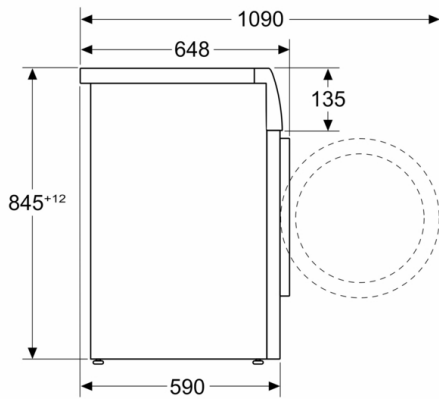

Serie 8, Wasmachine, voorlader, 10 kg, 1600 rpm
WGB25600NL

Afmeting in mm

Afmeting in mm