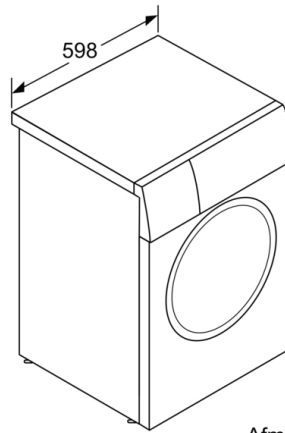

Serie 8, Wasmachine, voorlader, 10 kg, 1600 rpm
WGB25600NL

Afmeting in mm

Afmeting in mm