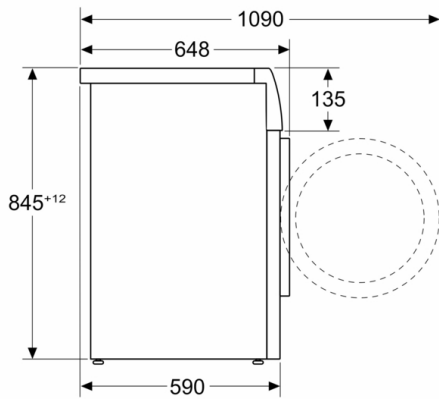

Technische specificaties:

- Onderbouwbaar onder 85 cm nishoogte
- Afmeting apparaat (H x B): 84.5 cm x 59.8 cm
- Diepte apparaat: 59.0 cm
- Diepte apparaat incl. deur: 64.8 cm
- Diepte apparaat met geopende deur: 109.0 cm

Serie 8, Wasmachine, voorlader, 10 kg, 1400 rpm
WGB254A9NL

Afmeting in mm

Afmeting in mm