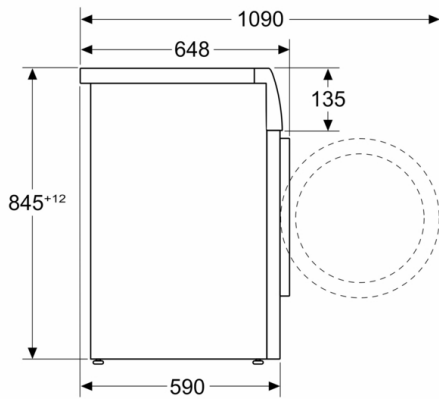

Droofofficiëntieklasse van 40-60 ecoprogramma's: A

Akoestische geluidsemisatieklasse: A

Akoestische geluidsemisaties: 72 dB(A) re 1 pW

Uitvoering: Vrijstaand

Hoogte van afneembaar bovenblad: -5 mm

Afmetingen van het apparaat hxbxd: 845 x 598 x 590 mm

Technische specificaties:

- Onderbouwbaar onder 85 cm nishoogte
- Afmeting apparaat (H x B): 84.5 cm x 59.8 cm
- Diepte apparaat: 59.0 cm
- Diepte apparaat incl. deur: 64.8 cm
- Diepte apparaat met geopende deur: 109.0 cm

³ Gewogen waterverbruik in liters per cyclus (in programma Eco 40-60)

⁴ Programmaduur Eco 40-60

Serie 8, Wasmachine, voorlader, 10 kg, 1600 rpm
WGB25409NL

Afmeting in mm

Afmeting in mm