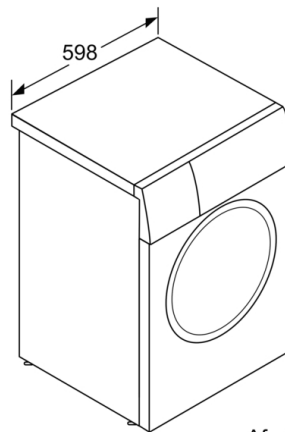

Serie 8, Wasmachine, voorlader, 10 kg, 1600 rpm
WGB25409NL

Afmeting in mm

Afmeting in mm