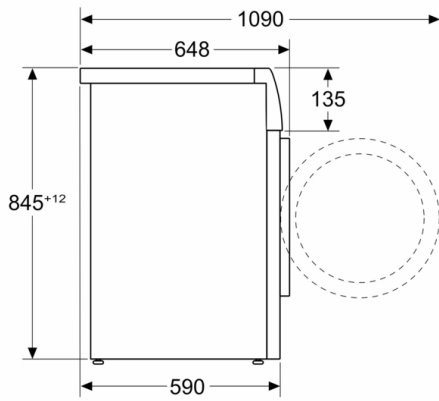

Droogefficiëntieklasse van 40-60 ecoprogramma's: B

Akoestische geluidsemisssieklasse: A

Akoestische geluidsemisssies: 70 dB(A) re 1 pW

Uitvoering: Vrijstaand

Hoogte van afneembaar bovenblad: -5 mm

Afmetingen van het apparaat hxbxd: 845 x 598 x 590 mm

Technische specificaties:

- Onderbouwbaar onder 85 cm nishoogte
- Afmeting apparaat (H x B): 84.5 cm x 59.8 cm
- Diepte apparaat: 59.0 cm
- Diepte apparaat incl. deur: 64.8 cm
- Diepte apparaat met geopende deur: 109.0 cm

Serie 8, Wasmachine, voorlader, 9 kg, 1400 rpm
WGB244A7NL

Afmeting in mm

Afmeting in mm