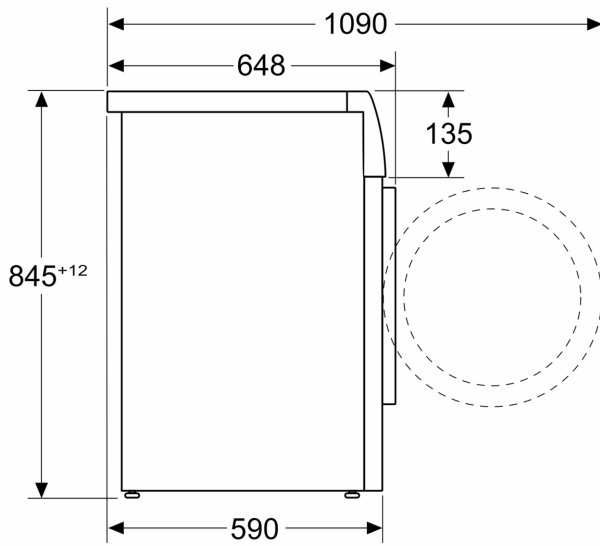

### Technische specificaties:

- Onderbouwbaar onder 85 cm nishoogte
- Afmeting apparaat (H x B): 84.5 cm x 59.8 cm
- Diepte apparaat: 59.0 cm
- Diepte apparaat incl. deur: 64.8 cm
- Diepte apparaat met geopende deur: 109.0 cm

<sup>1</sup> Schaal van energie efficiëntieklasse van A tot G

<sup>2</sup> Energieverbruik in kWh per 100 cycli (in programma Eco 40-60)

<sup>3</sup> Gewogen waterverbruik in liters per cyclus (in programma Eco 40-60)

<sup>4</sup> Programmaduur Eco 40-60

**Serie 8, Wasmachine, voorlader, 9  
kg, 1400 rpm  
WGB244A5NL**

Afmeting in mm

Afmeting in mm