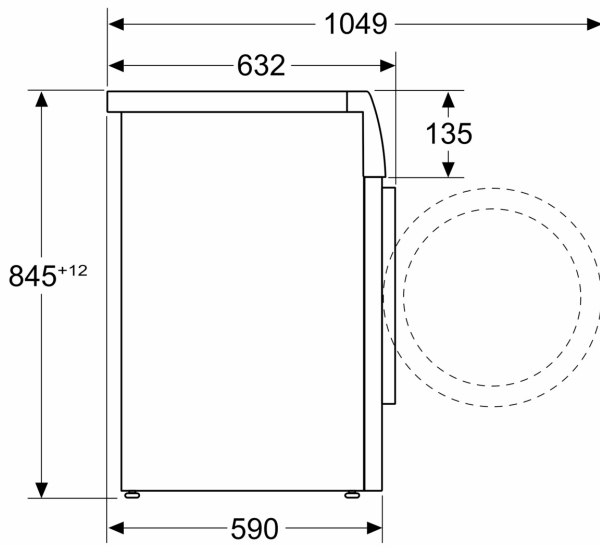

Technische Data

Energie-efficiëntieklasse ¹ : A
Energieverbruik in 40-60 Eco-programma:46 kWh/100 cycli
Vulgewicht:8.0 kg
Waterverbruik in 40-60 Eco-programma per cyclus ² : 47 l
Programmaduur wassen bij 40-60 Eco-programma: 3:33 uur
Droo-efficiëntieklasse: B
Geluidsniveauroeël: A
Geluidsniveau: 72 dB(A) re 1 pW
Inbouw/vrijstaand:Vrijstaand
Afmetingen (hxbxd):845x598x590 mm
Nettogewicht: 66.7 kg
Aansluitvermogen:2300 W
Minimale smeltveiligheid: 10 A
Spanning: 220-240 V
Frequentie: 50 Hz
Lengte elektriciteitsnoer:160 cm
Draairichting deur:Links
Verrijdbaar: Nee
EAN-code: 4242005535460
Type installatie: Vrijstaand

- Signaal bij einde van het programma
- Doseerhulp voor vloeibaar wasmiddel

Technische specificaties:

- Onderbouwbaar onder 85 cm nishoogte
- Afmetingen (h x b): 84.5 cm x 59.8 cm
- Diepte apparaat: 59.0 cm
- Diepte apparaat incl. deur: 63.2 cm
- Diepte apparaat met geopende deur: 104.9 cm

**Serie 4, Wasmachine, voorlader, 8
kg, max. 1400 rpm
WAN2827GNL**

Afmeting in mm

Afmeting in mm