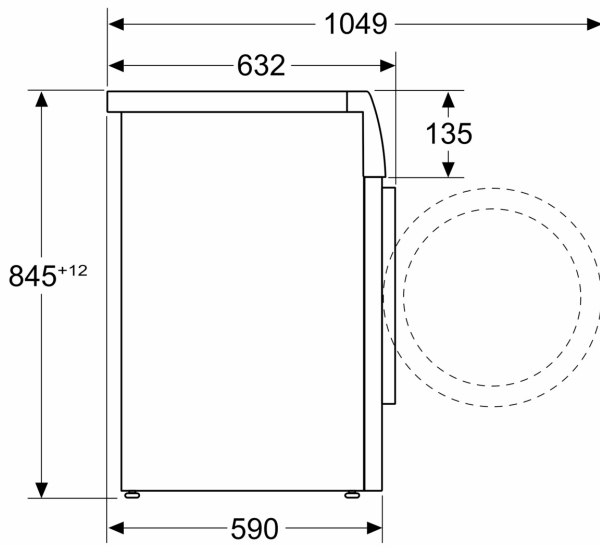

#### Technische specificaties:

- Onderbouwbaar onder 85 cm nishoogte
- Afmetingen (h x b): 84.5 cm x 59.8 cm
- Diepte apparaat: 59.0 cm
- Diepte apparaat incl. deur: 63.2 cm
- Diepte apparaat met geopende deur: 104.9 cm

<sup>4</sup> Programmaduur Eco 40-60

**Serie 4, Wasmachine, voorlader, 8  
kg, max. 1400 rpm  
WAN2827DNL**

Afmeting in mm

Afmeting in mm