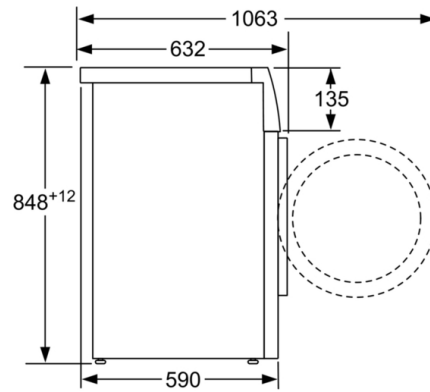

Technische specificaties:

- Onderbouwbaar onder 85 cm nishoogte
- Afmeting apparaat (H x B): 84.8 cm x 59.8 cm
- Diepte apparaat: 59.0 cm
- Diepte apparaat incl. deur: 63.2 cm
- Diepte apparaat met geopende deur: 106.3 cm

Serie 4, Wasmachine, voorlader, 8 kg, 1400 rpm
WAN28276NL

Afmeting in mm

Afmeting in mm