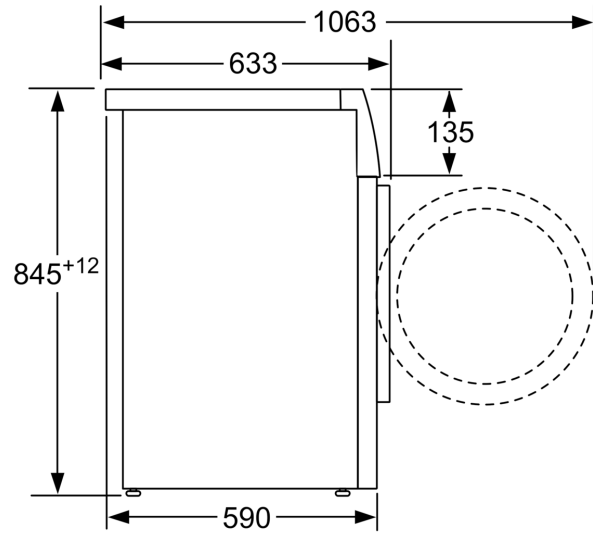

#### Technische specificaties:

- Onderbouwbaar onder 85 cm nishoogte
- Afmeting apparaat (H x B): 84.5 cm x 59.8 cm
- Diepte apparaat: 59.0 cm
- Diepte apparaat incl. deur: 63.3 cm
- Diepte apparaat met geopende deur: 106.3 cm

**Serie 4, Wasmachine, voorlader, 8  
kg, 1400 rpm  
WAN28097NL**

---

Afmeting in mm

Afmeting in mm