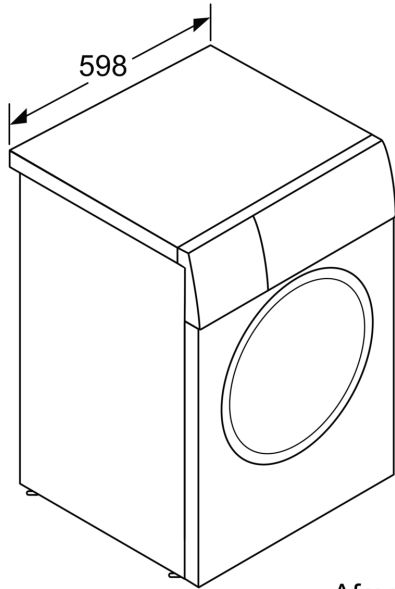

**Serie 4, Wasmachine, voorlader, 8
kg, 1400 rpm
WAN28097NL**

Afmeting in mm