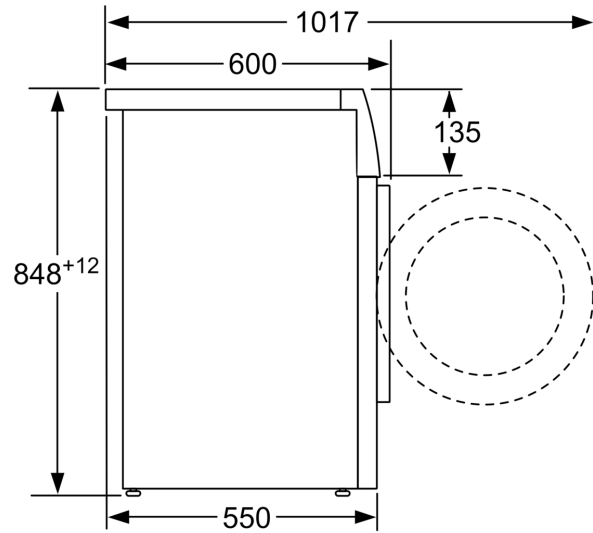

Afmeting in mm