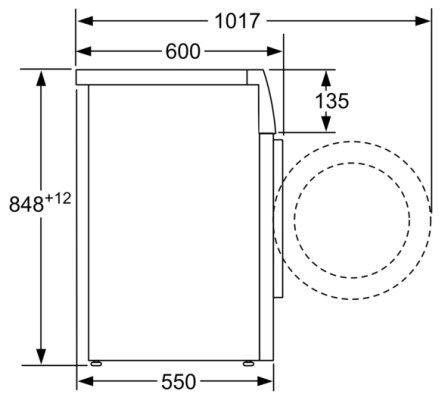

Uitvoering: Vrijstaand

Hoogte van afneembaar bovenblad: -2 mm

Afmetingen van het apparaat hxbxd: 848 x 598 x 550 mm

Nettogewicht: 67,6 kg

Aansluitwaarde: 2300 W

Minimale smeltveiligheid: 10 A

Spanning: 220-240 V

#### Technische specificaties:

- Onderbouwbaar onder 85 cm nishoogte
- Afmeting apparaat (H x B): 84.8 cm x 59.8 cm
- Diepte apparaat: 55.0 cm
- Diepte apparaat incl. deur: 60.0 cm
- Diepte apparaat met geopende deur: 101.7 cm

Afmeting in mm

Afmeting in mm