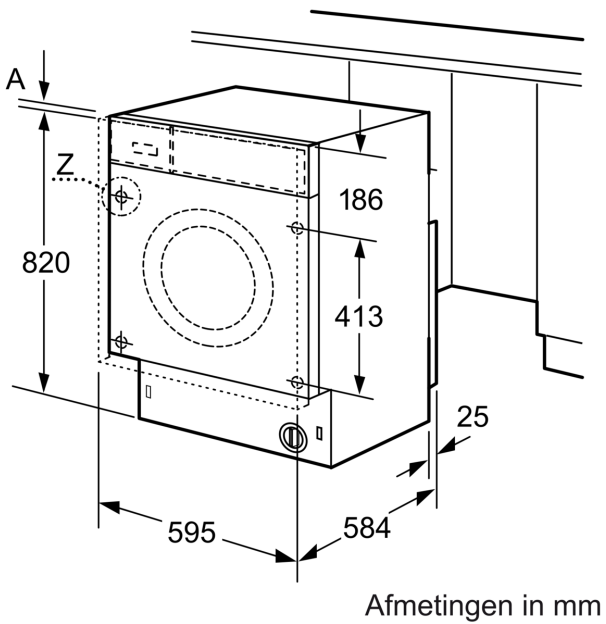

Technische Data

Energie-efficiëntie-klasse was/droogcyclus (Verordening (EU) 2017/1369):	E
Energie-efficiëntie-klasse 40-60 ecoprogramma's (Verordening (EU) 2017/1369):	E
Gewogen energieverbruik in kWh per 100 complete was/droogcyclus	66 kWh
Gewogen energieverbruik in kWh per 100 wascycli, 40-60 ecoprogramma's:	77 kWh
Vulgewicht drogen:	4.0
Vulgewicht:	7.0
Het waterverbruik van de complete was- en droogcyclus in liters per cyclus:	68 l
Het waterverbruik van de ecoprogramma's in liters per cyclus:	44 l
Tijdsduur van de complete was- en droogcyclus in uren en minuten bij nominale capaciteit:	5:30 h
Tijdsduur van de 40-60 ecoprogramma's in uren en minuten bij een nominale capaciteit:	2:50 h
Droogefficiëntieklasse:	B
Geluidsniveau:	72 dB(A) re 1 pW
Geluidsniveauroep:	A
Type constructie:	Vrijstaand
Afneembaar bovenblad:	Nee
Deurscharnier:	Links
Lengte elektriciteits snoer:	220.0 cm
Hoogte van afneembaar bovenblad:	0 mm
Afmetingen: hoogte x breedte x diepte:	820 x 595 x 584 mm
Nettogewicht:	82.5 kg
Trommelinhoud:	52 l
EAN-code:	4242005420803

Technische specificaties:

- Verstelbare sokkelhoogte: 16.5 cm
- Verstelbare sokkeldiepte: 6.5 cm
- Afmetingen (hxbxd): 82.0 cm x 59.5 cm x 58.4 cm
- Aan voorzijde te verstellen achterpoot

- Volledig integreerbaar

**Serie 6, Inbouw
was-droogcombinatie, 7/4 kg
WKD28543EU**

Detail Z

Afmetingen in mm