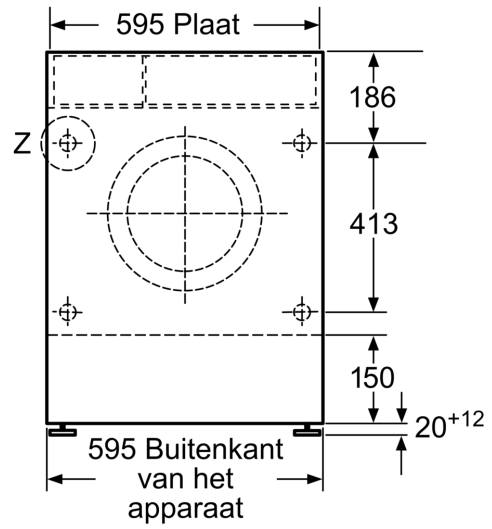

Technische Data

Energie-efficiëntie-klasse was/droogcyclus (Verordening (EU) 2017/1369):	E
Energie-efficiëntie-klasse 40-60 ecoprogramma's (Verordening (EU) 2017/1369):	E
Gewogen energieverbruik in kWh per 100 complete was/droogcyclus	66 kWh
Gewogen energieverbruik in kWh per 100 wascycli, 40-60 ecoprogramma's:	77 kWh
Vulgewicht drogen:	4.0
Vulgewicht:	7.0
Het waterverbruik van de complete was- en droogcyclus in liters per cyclus:	68 l
Het waterverbruik van de ecoprogramma's in liters per cyclus:	44 l
Tijdsduur van de complete was- en droogcyclus in uren en minuten bij nominale capaciteit:	5:30 h
Tijdsduur van de 40-60 ecoprogramma's in uren en minuten bij een nominale capaciteit:	2:50 h
Droogefficiëntieklasse:	B
Geluidsniveau:	72 dB(A) re 1 pW
Geluidsniveauroep:	A
Type constructie:	Vrijstaand
Afneembaar bovenblad:	Nee
Deurscharnier:	Links
Lengte elektriciteits snoer:	220.0 cm
Hoogte van afneembaar bovenblad:	0 mm
Afmetingen: hoogte x breedte x diepte:	820 x 595 x 584 mm
Nettogewicht:	82.5 kg
Trommelinhoud:	52 l
EAN-code:	4242005420803

Technische specificaties:

- Verstelbare sokkelhoogte: 16.5 cm
- Verstelbare sokkeldiepte: 6.5 cm
- Afmetingen (hxbxd): 82.0 cm x 59.5 cm x 58.4 cm
- Aan voorzijde te verstellen achterpoot

- Volledig integreerbaar

**Serie 6, Inbouw
was-droogcombinatie, 7/4 kg
WKD28543EU**

Detail Z

Afmetingen in mm