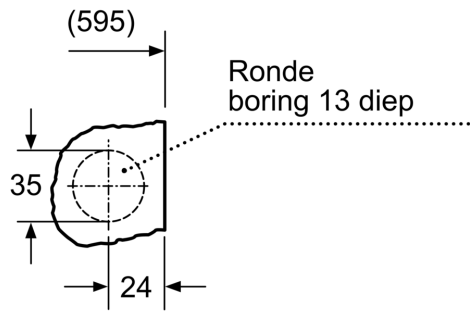

Detail Z

Afmetingen in mm