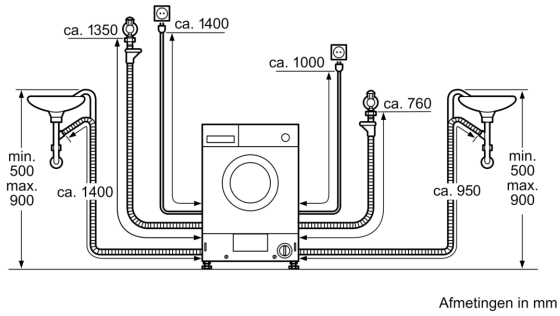

Technische Data

Energie-efficiëntie-klasse was/droogcyclus (Verordening (EU) 2017/1369):	E
Energie-efficiëntie-klasse 40-60 ecoprogramma's (Verordening (EU) 2017/1369):	E
Gewogen energieverbruik in kWh per 100 complete was/droogcyclus	66 kWh
Gewogen energieverbruik in kWh per 100 wascycli, 40-60 ecoprogramma's:	77 kWh
Vulgewicht drogen:	4.0
Vulgewicht:	7.0
Het waterverbruik van de complete was- en droogcyclus in liters per cyclus:	68 l
Het waterverbruik van de ecoprogramma's in liters per cyclus:	44 l
Tijdsduur van de complete was- en droogcyclus in uren en minuten bij nominale capaciteit:	5:30 h
Tijdsduur van de 40-60 ecoprogramma's in uren en minuten bij een nominale capaciteit:	2:50 h
Droogefficiëntieklasse:	B
Geluidsniveau:	72 dB(A) re 1 pW
Geluidsniveauroep:	A
Type constructie:	Vrijstaand
Afneembaar bovenblad:	Nee
Deurscharnier:	Links
Lengte elektriciteits snoer:	220.0 cm
Hoogte van afneembaar bovenblad:	0 mm
Afmetingen: hoogte x breedte x diepte:	820 x 595 x 584 mm
Nettogewicht:	82.5 kg
Trommelinhoud:	52 l
EAN-code:	4242005420803

Technische specificaties:

- Verstelbare sokkelhoogte: 16.5 cm
- Verstelbare sokkeldiepte: 6.5 cm
- Afmetingen (hxbxd): 82.0 cm x 59.5 cm x 58.4 cm
- Aan voorzijde te verstellen achterpoot

- Volledig integreerbaar

**Serie 6, Inbouw
was-droogcombinatie, 7/4 kg
WKD28543EU**

Detail Z

Afmetingen in mm