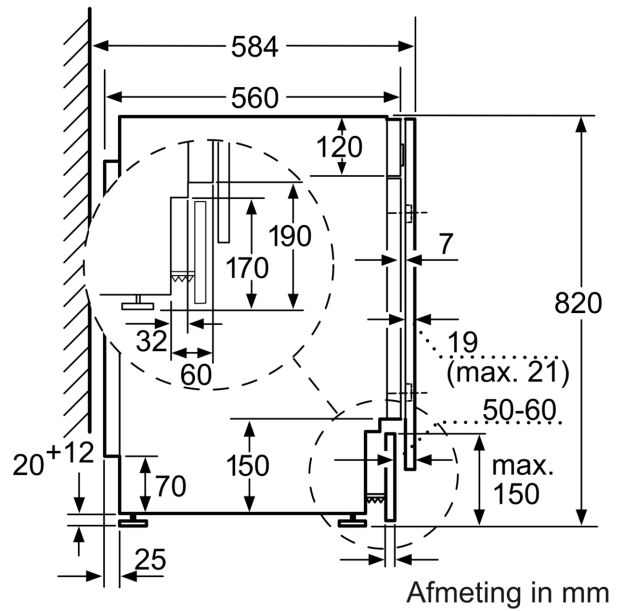

Technische Data

Energie-efficiëntie-klasse was/droogcyclus (Verordening (EU) 2017/1369):	E
Energie-efficiëntie-klasse 40-60 ecoprogramma's (Verordening (EU) 2017/1369):	E
Gewogen energieverbruik in kWh per 100 complete was/droogcyclus	66 kWh
Gewogen energieverbruik in kWh per 100 wascycli, 40-60 ecoprogramma's:	77 kWh
Vulgewicht drogen:	4.0
Vulgewicht:	7.0
Het waterverbruik van de complete was- en droogcyclus in liters per cyclus:	68 l
Het waterverbruik van de ecoprogramma's in liters per cyclus:	44 l
Tijdsduur van de complete was- en droogcyclus in uren en minuten bij nominale capaciteit:	5:30 h
Tijdsduur van de 40-60 ecoprogramma's in uren en minuten bij een nominale capaciteit:	2:50 h
Droogefficiëntieklasse:	B
Geluidsniveau:	72 dB(A) re 1 pW
Geluidsniveauroep:	A
Type constructie:	Vrijstaand
Afneembaar bovenblad:	Nee
Deurscharnier:	Links
Lengte elektriciteits snoer:	220.0 cm
Hoogte van afneembaar bovenblad:	0 mm
Afmetingen: hoogte x breedte x diepte:	820 x 595 x 584 mm
Nettogewicht:	82.5 kg
Trommelinhoud:	52 l
EAN-code:	4242005420803

Technische specificaties:

- Verstelbare sokkelhoogte: 16.5 cm
- Verstelbare sokkeldiepte: 6.5 cm
- Afmetingen (hxbxd): 82.0 cm x 59.5 cm x 58.4 cm
- Aan voorzijde te verstellen achterpoot

- Volledig integreerbaar

**Serie 6, Inbouw
was-droogcombinatie, 7/4 kg
WKD28543EU**

Detail Z

Afmetingen in mm