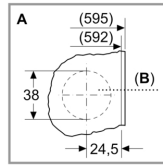

Serie 6, Inbouw was-droogcombinatie, 8/5 kg WKD28490EU

Afmeting in mm