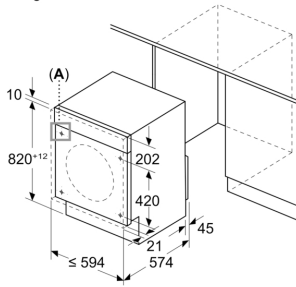

### Technische specificaties:

- Inbouw was-droogcombinatie
- Verstelbare sokkelhoogte: 16 cm
- Verstelbare sokkeldiepte: 8 cm
- Afmetingen (h x b): 82.5 cm x 59.5 cm
- Diepte apparaat: 52.5 cm
- Diepte apparaat incl. deur: 54.0 cm
- Diepte apparaat met geopende deur: 97.5 cm

## Serie 6, Inbouw was-droogcombinatie, 8/5 kg WKD28490EU

Afmeting in mm

**B:** Gatdiepte scharnieruitsparing  
min. 12 mm diep

Afmeting in mm

**A:** Behuizing  
**B:** Frontpaneel  
**C:** Frontpaneel

Afmeting in mm