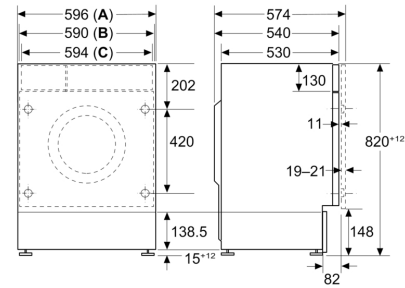

### Technische specificaties:

- Inbouw was-droogcombinatie
- Verstelbare sokkelhoogte: 16 cm
- Verstelbare sokkeldiepte: 8 cm
- Afmetingen (h x b): 82.5 cm x 59.5 cm
- Diepte apparaat: 52.5 cm
- Diepte apparaat incl. deur: 54.0 cm
- Diepte apparaat met geopende deur: 97.5 cm

## Serie 6, Inbouw was-droogcombinatie, 8/5 kg WKD28490EU

Afmeting in mm

**B:** Gatdiepte scharnieruitsparing  
min. 12 mm diep

Afmeting in mm

**A:** Behuizing  
**B:** Frontpaneel  
**C:** Frontpaneel

Afmeting in mm