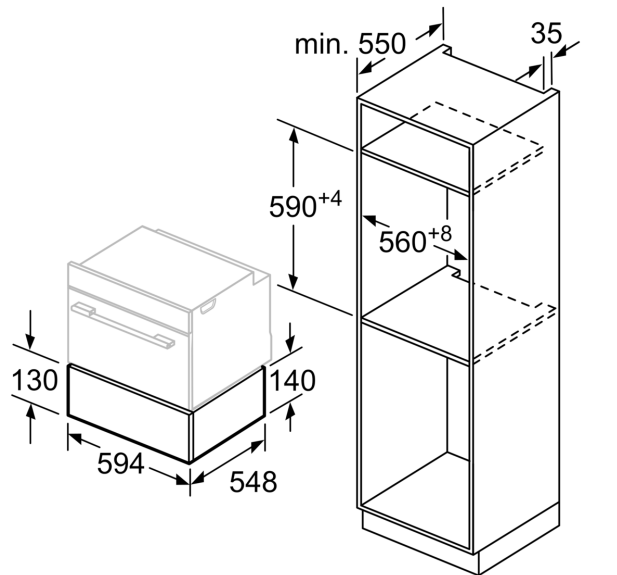

- **Druksysteem:** makkelijk openen en sluiten dankzij het handige veermechanisme.
- **De plaat van hardglas is eenvoudig te reinigen.**

Technische Data

Type constructie:	Inbouw
Aantal couverts (diameter: 28 cm):	12
Maximum aantal espressokopjes:	64
Afmetingen (HxBxD):	140 x 594 x 548 mm
Afmetingen inclusief verpakking hxbxd:	210 x 660 x 660 mm
Inbouwfmetingen (hxbxd):	140 x 560 x 550 mm
EAN-code:	4242002813851
Minimale smeltveiligheid:	10 A
Spanning:	220-240 V
Type stekker:	Schuko-/Gardy. met aarding

Technische specificaties:

- Inbouwmaten (hxbxd):
- 140 x 560-568 x 550 mm
- Afmetingen (hxbxd):
- 140 x 594 x 548 mm
- Lengte aansluitsnoer: 150 cm
- Aansluitwaarde: 0,81 kW
- Nominale spanning: 220 - 240 V
- Voor afmetingen en inbouwmaten van dit apparaat aub de maatschetsen aanhouden

**Serie 8, Warmhoudlade, 60 x 14 cm,
RVS
BIC630NS1**

Boven een warmhoudlade kunnen compacte bakovens met een apparaathoogte van 455 mm ingebouwd worden. Een tussenbodem is niet nodig.

Afmeting in mm

Afmeting in mm