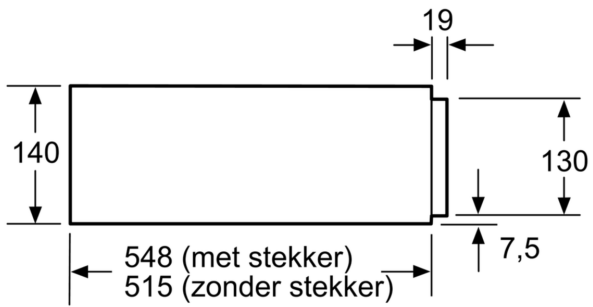

**Serie 8, Warmhoudlade, 60 x 14 cm,
RVS
BIC630NS1**