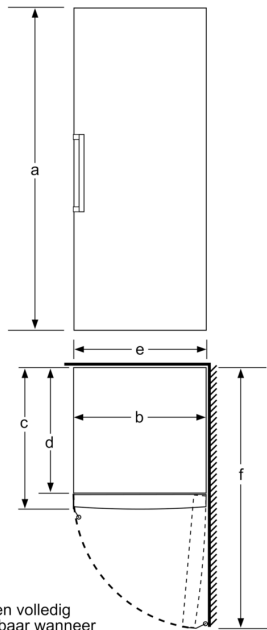

**Serie 6, Vrijstaande vriezer, 161 x 70
cm, Wit
GSN51AWCV**

Schalen volledig
uittrekbaar wanneer
het apparaat direct tegen
een wand wordt geplaatst.

	a	b	c	d	e	f
KSW36, GSD36	187					
KSV36, KSF36, GSN36, GSV36	186					
KSV33, GSN33, GSV33	176	60	65	58	60	119.5
KSV29, GSN29, GSV29	161					
GSV24	146					
GSN51	161					
GSN54	176	70	78	70	70	142
GSN58	191					

- a Hoogte
- b Breedte
- c Diepte bij gesloten deur zonder greep en zonder afsatdsstuk
- d Diepte van de kast zonder afstandsstuk
- e Breedte bij geopende deur zonder greep
- f Diepte bij geopende deur zonder greep en zonder afstandsstuk

Afmetingen in cm