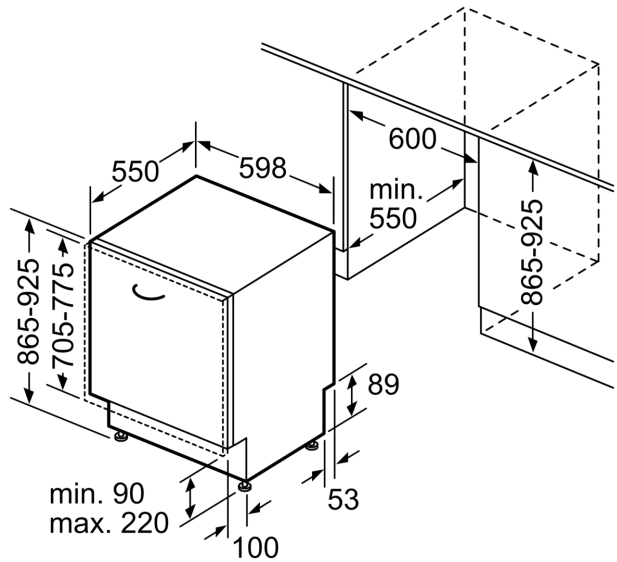

Toebehoren:

- Zelfreinigend filtersysteem met 3-voudig gegolfd filter
- Dampbeschermingsplaat
- Trechter voor zout

Technische specificaties:

- Afmetingen (hxbxd): 86.5 x 59.8 x 55 cm
- Materiaal kuip: roestvrij staal

* De diverse garantiemogelijkheden zijn te vinden op de garantiepageina.

**Serie 6, Volledig geïntegreerde vaatwasser, 60 cm
SBV6ZDX16E**

Afmeting in mm

⏏ stopcontact
() Waarde met verlengingsset

Afmeting in mm