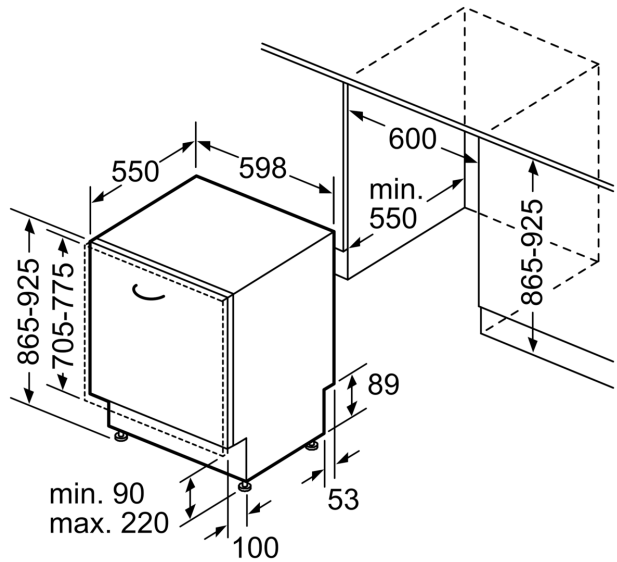

- Afmetingen (hxbxd): 86.5 x 59.8 x 55 cm

¹ Schaal van energie-efficiëntieklassen van A tot G

² Energieverbruik in kWh per 100 cycli (in programma Eco 50 °C)

³ Waterverbruik in liters per cyclus (in programma Eco 50 °C)

⁴ Duur van het programma Eco 50 °C

* De diverse garantiemogelijkheden zijn te vinden op de garantiepage.

Serie 6, Volledig geïntegreerde vaatwasser, 60 cm, XXL (extra hoog) SBV6ZCX05E

Afmeting in mm

⏏ stopcontact
 () Waarde met verlengingsset

Afmeting in mm