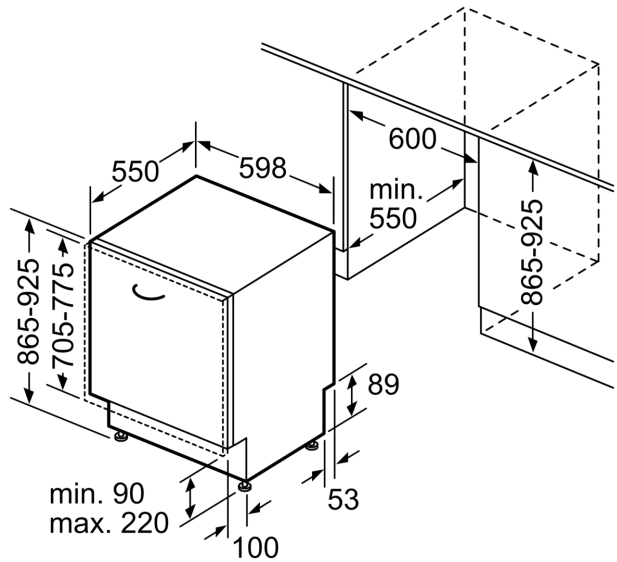

Toebehoren:

- Zelfreinigend filtersysteem met 3-voudig gegolfd filter
- Dampbeschermingsplaat
- Trechter voor zout

Technische specificaties:

- Afmetingen (hxbxd): 86.5 x 59.8 x 55 cm
- Materiaal kuip: roestvrij staal

* De diverse garantiemogelijkheden zijn te vinden op de garantiepage.

Serie 6, Volledig geïntegreerde vaatwasser, 60 cm, XXL (extra hoog) SBV6ZBX05E

Afmeting in mm

⏏ stopcontact
 () Waarde met verlengingsset

Afmeting in mm