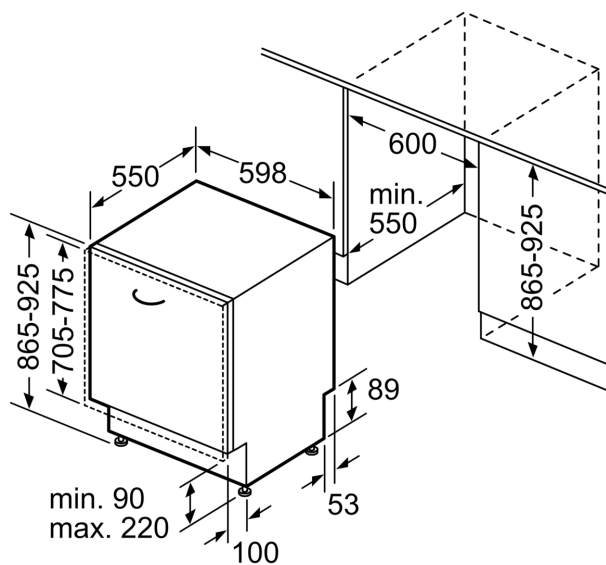

Technische Data

Energie-efficiëntieklasse ¹ : C
Energieverbruik per 100 cycli Eco-programma ² : 74 kWh/100 cycli
Aantal couverts: 13
Waterverbruik Eco-programma per cyclus ³ : 9.0 l
Programmaduur: 4:55 uur
Geluidsniveau: 46 dB(A) re 1 pW
Geluidsniveaукlasse: C
Inbouw/vrijstaand: Inbouw
Hoogte van afneembaar bovenblad: 0 mm
Inbouwafmetingen (hxbxd): 865-925 x 600 x 550 mm
Diepte met 90° geopende deur: 1200 mm
In hoogte verstelbare pootjes: Ja - alle vanaf voorzijde
Maximaal instelbare hoogte: 60 mm
Verstelbare sokkel: Horizontaal en verticaal
Nettogewicht: 33.6 kg
Brutogewicht: 35.4 kg
Aansluitvermogen: 2400 W
Minimale smeltveiligheid: 10 A
Spanning: 220-240 V
Frequentie: 50; 60 Hz
Reparatie-index: 9.3
Lengte elektriciteitsnoer: 175 cm
Type stekker: Normale stekker, 2-polig (Schuko-/Gardy. met aarding stekker wordt standaard meegeleverd)
Lengte toevoerslang: 165 cm
Lengte afvoerslang: 190 cm
EAN-code: 4242005520718
Type installatie: Volledig geïntegreerd

Toebehoren:

- Zelfreinigend filtersysteem met 3-voudig gegolfd filter
- Incl. dampbescherming voor werkblad

Technische specificaties:

- Afmetingen (hxbxd): 86.5 x 59.8 x 55 cm
- Kuipmateriaal: polinox

¹ Schaal van energie-efficiëntieclassen van A tot G

Serie 4, Volledig geïntegreerde vaatwasser, 60 cm, XXL (extra hoog) SBV4HTX11E

Afmeting in mm

⏏ stopcontact
 () Waarde met verlengingsset

Afmeting in mm