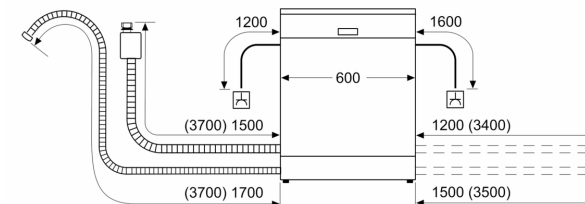

Technische Data

Energie-efficiëntieklasse ¹ : C
Energieverbruik per 100 cycli Eco-programma ² : 74 kWh/100 cycli
Aantal couverts: 13
Waterverbruik Eco-programma per cyclus ³ : 9.0 l
Programmaduur: 4:55 uur
Geluidsniveau: 46 dB(A) re 1 pW
Geluidsniveaукlasse: C
Inbouw/vrijstaand: Inbouw
Hoogte van afneembaar bovenblad: 0 mm
Inbouwafmetingen (hxbxd): 865-925 x 600 x 550 mm
Diepte met 90° geopende deur: 1200 mm
In hoogte verstelbare pootjes: Ja - alle vanaf voorzijde
Maximaal instelbare hoogte: 60 mm
Verstelbare sokkel: Horizontaal en verticaal
Nettogewicht: 33.6 kg
Brutogewicht: 35.4 kg
Aansluitvermogen: 2400 W
Minimale smeltveiligheid: 10 A
Spanning: 220-240 V
Frequentie: 50; 60 Hz
Reparatie-index: 9.3
Lengte elektriciteitsnoer: 175 cm
Type stekker: Normale stekker, 2-polig (Schuko-/Gardy. met aarding stekker wordt standaard meegeleverd)
Lengte toevoerslang: 165 cm
Lengte afvoerslang: 190 cm
EAN-code: 4242005520718
Type installatie: Volledig geïntegreerd

Toebehoren:

- Zelfreinigend filtersysteem met 3-voudig gegolfd filter
- Incl. dampbescherming voor werkblad

Technische specificaties:

- Afmetingen (hxbxd): 86.5 x 59.8 x 55 cm
- Kuipmateriaal: polinox

¹ Schaal van energie-efficiëntieclassen van A tot G

Serie 4, Volledig geïntegreerde vaatwasser, 60 cm, XXL (extra hoog) SBV4HTX11E

Afmeting in mm

⏏ stopcontact
 () Waarde met verlengingsset

Afmeting in mm