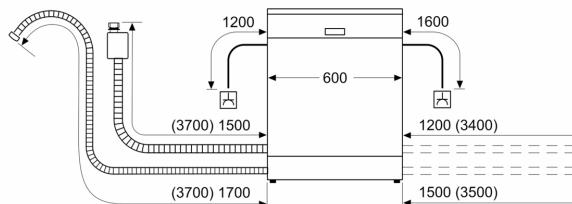

Serie 4, Volledig geïntegreerde vaatwasser, 60 cm, XXL (extra hoog) SBV4HDX53E

Afmeting in mm

⏏ stopcontact
( ) Waarde met verlengingsset