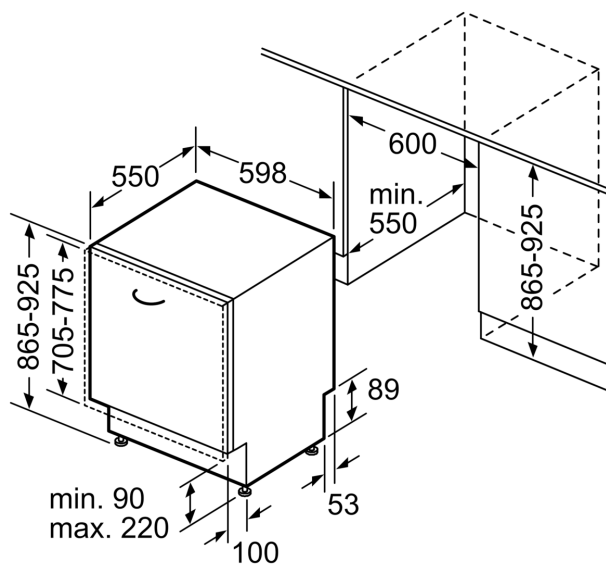

Afmeting in mm