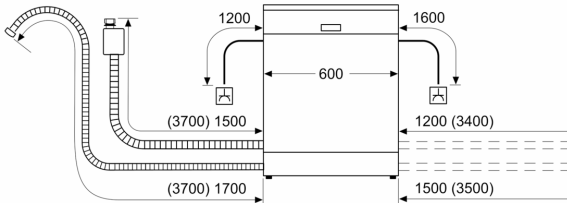

Technische Data

Energieklasse:	D
Energieverbruik voor 100 cycli ecoprogramma's:	84 kWh
Maximale aantal plaatsinstellingen:	13
Het waterverbruik van de ecoprogramma's in liters per cyclus: ...	9.0 l
Programmaduur:	4:30 h
Geluidsniveau:	42 dB(A) re 1 pW
Geluidsniveauroe:	B
Type constructie:	Inbouw
Hoogte van afneembaar bovenblad:	0 mm
Afmetingen van het apparaat h(min/max)xbxd: ...	865 x 598 x 550 mm
Inbouwafmetingen (hxbxd):	865-925 x 600 x 550 mm
Diepte met 90° geopende deur:	1200 mm
In hoogte verstelbare pootjes:	Ja - alle vanaf voorzijde
Maximaal instelbare hoogte:	60 mm
Verstelbare sokkel:	Horizontaal en verticaal
Nettogewicht:	36.1 kg
Brutogewicht:	38.0 kg
Aansluitvermogen:	2400 W
Minimale smeltveiligheid:	10 A
Spanning:	220-240 V
Frequentie:	50; 60 Hz
Repair index:	9.2
Lengte elektriciteitsnoer:	175.0 cm
Type stekker:	Schuko-/Gardy. met aarding
Lengte toevoerslang:	165 cm
Lengte afvoerslang:	190 cm
EAN-code:	4242005434961
Type installatie:	Volledig geïntegreerd

Toebehoren:

- Zelfreinigend filtersysteem met 3-voudig gegolfd filter
- Dampbeschermingsplaat
- Trechter voor zout

Technische specificaties:

- Afmetingen (hxbxd): 86.5 x 59.8 x 55 cm
- Materiaal kuip: roestvrij staal

¹ Schaal van energie-efficiëntieclassen van A tot G

² Energieverbruik in kWh per 100 cycli (in programma Eco 50 °C)

³ Waterverbruik in liters per cyclus (in programma Eco 50 °C)

⁴ Duur van het programma Eco 50 °C

* De diverse garantiemogelijkheden zijn te vinden op de garantiepagina.

Serie 4, Volledig geïntegreerde vaatwasser, 60 cm, XXL (extra hoog) SBV4HBX23E

Afmeting in mm

⚡ stopcontact
 () Waarde met verlengingsset