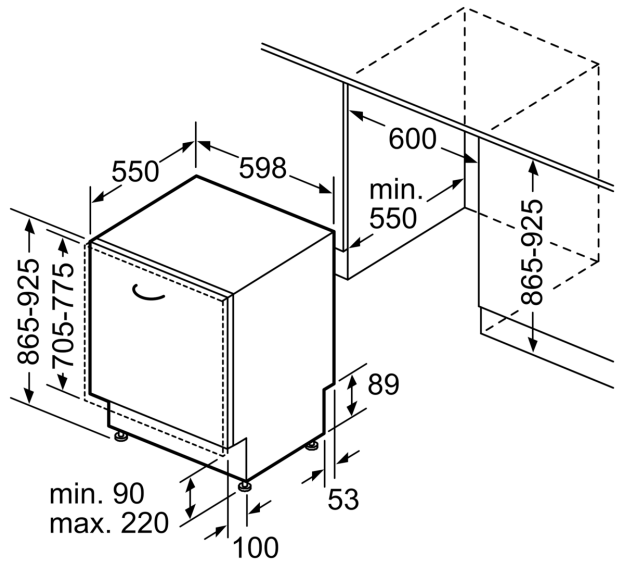

Technische Data

Energieklasse:	D
Energieverbruik voor 100 cycli ecoprogramma's:	84 kWh
Maximale aantal plaatsinstellingen:	13
Het waterverbruik van de ecoprogramma's in liters per cyclus: ...	9.0 l
Programmaduur:	4:30 h
Geluidsniveau:	42 dB(A) re 1 pW
Geluidsniveauroe:	B
Type constructie:	Inbouw
Hoogte van afneembaar bovenblad:	0 mm
Afmetingen van het apparaat h(min/max)xbxd: ...	865 x 598 x 550 mm
Inbouwafmetingen (hxbxd):	865-925 x 600 x 550 mm
Diepte met 90° geopende deur:	1200 mm
In hoogte verstelbare pootjes:	Ja - alle vanaf voorzijde
Maximaal instelbare hoogte:	60 mm
Verstelbare sokkel:	Horizontaal en verticaal
Nettogewicht:	36.1 kg
Brutogewicht:	38.0 kg
Aansluitvermogen:	2400 W
Minimale smeltveiligheid:	10 A
Spanning:	220-240 V
Frequentie:	50; 60 Hz
Repair index:	9.2
Lengte elektriciteitsnoer:	175.0 cm
Type stekker:	Schuko-/Gardy. met aarding
Lengte toevoerslang:	165 cm
Lengte afvoerslang:	190 cm
EAN-code:	4242005434961
Type installatie:	Volledig geïntegreerd

Toebehoren:

- Zelfreinigend filtersysteem met 3-voudig gegolfd filter
- Dampbeschermingsplaat
- Trechter voor zout

Technische specificaties:

- Afmetingen (hxbxd): 86.5 x 59.8 x 55 cm
- Materiaal kuip: roestvrij staal

* De diverse garantiemogelijkheden zijn te vinden op de garantiepagina.

Serie 4, Volledig geïntegreerde vaatwasser, 60 cm, XXL (extra hoog) SBV4HBX23E

Afmeting in mm

⚡ stopcontact
 () Waarde met verlengingsset

Afmeting in mm