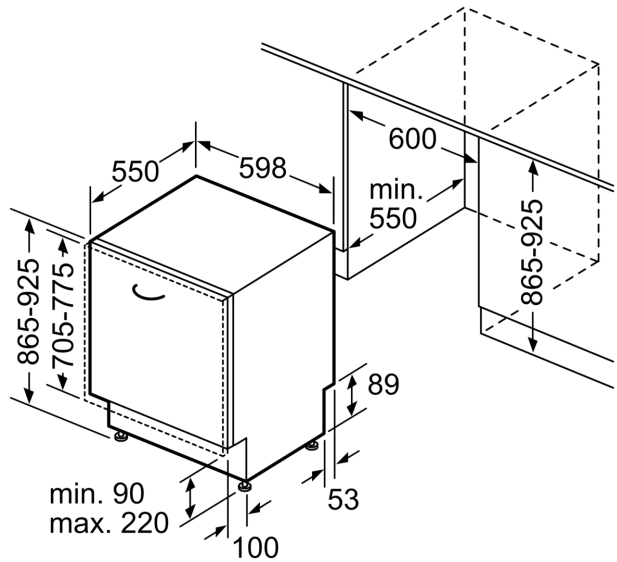

Technische Data

Energieklasse:	D
Energieverbruik voor 100 cycli ecoprogramma's:	84 kWh
Maximale aantal plaatsinstellingen:	13
Het waterverbruik van de ecoprogramma's in liters per cyclus: ... 9.0 l	
Programmaduur:	4:30 h
Geluidsniveau:	42 dB(A) re 1 pW
Geluidsniveaукlasse:	B
Type constructie:	Inbouw
Hoogte van afneembaar bovenblad:	0 mm
Afmetingen van het apparaat h(min/max)xbxd: ... 865 x 598 x 550 mm	
Inbouwafmetingen (hxbxd):	865-925 x 600 x 550 mm
Diepte met 90° geopende deur:	1200 mm
In hoogte verstelbare pootjes:	Ja - alle vanaf voorzijde
Maximaal instelbare hoogte:	60 mm
Verstelbare sokkel:	Horizontaal en verticaal
Nettogewicht:	36.1 kg
Brutogewicht:	38.0 kg
Aansluitvermogen:	2400 W
Minimale smeltveiligheid:	10 A
Spanning:	220-240 V
Frequentie:	50; 60 Hz
Lengte elektriciteits snoer:	175.0 cm
Type stekker:	Schuko-/Gardy, met aarding
Lengte toevoerslang:	165 cm
Lengte afvoerslang:	190 cm
EAN-code:	4242005428243
Type installatie:	Volledig geïntegreerd

Toebehoren:

- Zelfreinigend filtersysteem met 3-voudig gegalfd filter
- Dampbeschermingsplaat

- Trechter voor zout

Technische specificaties:

- Afmetingen (hxbxd): 86.5 x 59.8 x 55 cm
- Materiaal kuip: roestvrij staal

* De diverse garantiemogelijkheden zijn te vinden op de garantiepagina.

Serie 4, Volledig geïntegreerde vaatwasser, 60 cm, XXL (extra hoog) SBV4HAX20N

Afmeting in mm

⏏ stopcontact
 () Waarde met verlengingsset

Afmeting in mm