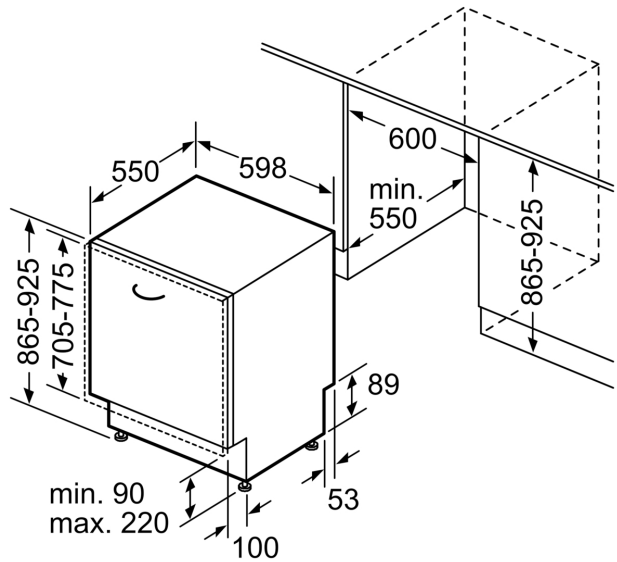

Toebehoren:

- Zelfreinigend filtersysteem met 3-voudig gegalfd filter

- Incl. dampbescherming voor werkblad
- Trechter voor zout

Technische specificaties:

- Afmetingen (hxbxd): 86.5 x 59.8 x 55 cm
- Materiaal kuip: roestvrij staal

* De diverse garantiemogelijkheden zijn te vinden op de garantiepagina.

Serie 4, Volledig geïntegreerde vaatwasser, 60 cm, XXL (extra hoog) SBV4HAX09E

Afmeting in mm

⏏ stopcontact
 () Waarde met verlengingsset

Afmeting in mm