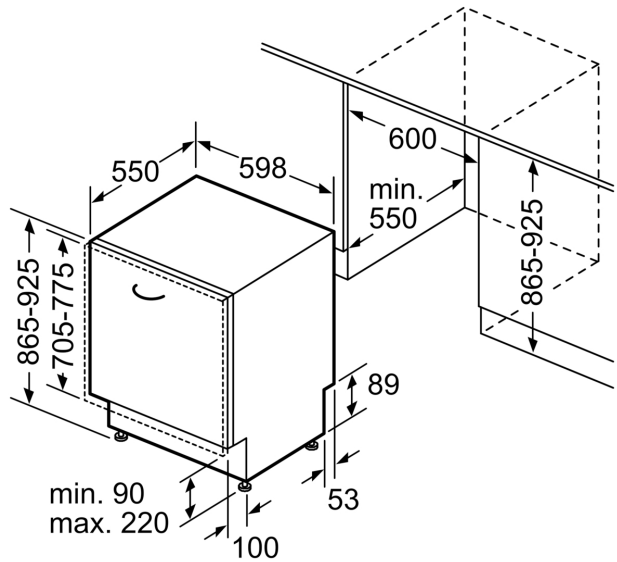

Toebehoren:

- Zelfreinigend filtersysteem met 3-voudig gegolfd filter
- Incl. dampbescherming voor werkblad
- Trechter voor zout

Technische specificaties:

- Afmetingen (hxbxd): 86.5 x 59.8 x 55 cm
- Materiaal kuip: roestvrij staal

* De diverse garantiemogelijkheden zijn te vinden op de garantiepagina.

Serie 4, Volledig geïntegreerde vaatwasser, 60 cm, XXL (extra hoog) SBV4ECX28E

Afmeting in mm

⏏ stopcontact
 () Waarde met verlengingsset

Afmeting in mm