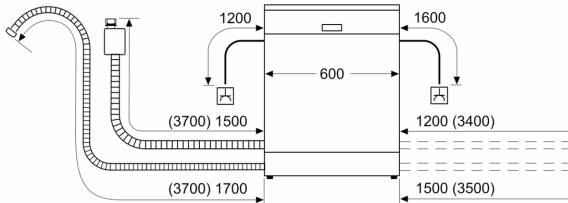

Serie 4, Volledig geïntegreerde vaatwasser, 60 cm, XXL (extra hoog) SBV4EAX18E

Afmeting in mm

⏏ stopcontact
( ) Waarde met verlengingsset