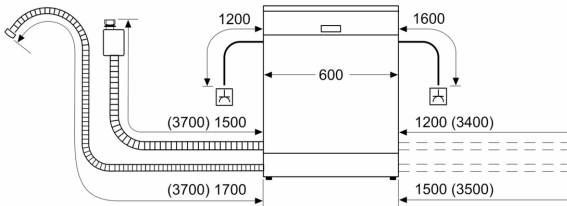

Serie 4, Volledig geïntegreerde vaatwasser, 60 cm, XXL (extra hoog), VarioScharnier (o.a. geschikt voor IKEA-keukens) SBH4HCX07E

Afmeting in mm

☆ stopcontact
( ) Waarde met verlengingsset