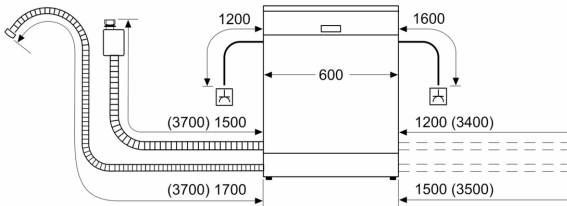

Serie 4, Volledig geïntegreerde vaatwasser, 60 cm, XXL (extra hoog), VarioScharnier (o.a. geschikt voor IKEA-keukens) SBH4ECX28E

Afmeting in mm

☆ stopcontact
( ) Waarde met verlengingsset