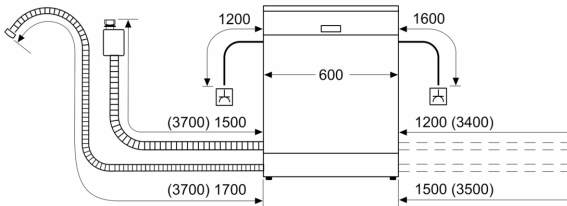

Serie 4, Volledig geïntegreerde vaatwasser, 60 cm, XXL (extra hoog), VarioScharnier (geschikt voor IKEA keukens) SBH4ECX10E

Afmeting in mm

☆ stopcontact
( ) Waarde met verlengingsset