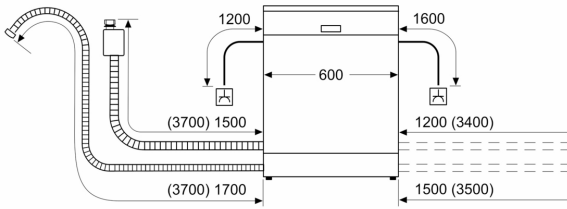

Serie 4, Volledig geïntegreerde vaatwasser, 60 cm, XXL (extra hoog), VarioScharnier (o.a. geschikt voor IKEA-keukens) SBH4EBX12E

Afmeting in mm

☆ stopcontact
( ) Waarde met verlengingsset