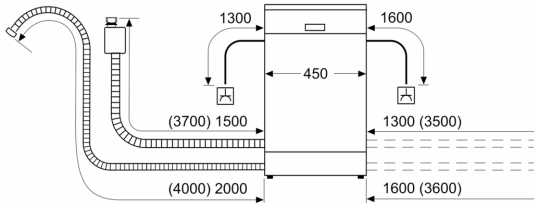

Technische Data

Energieklasse:	B
Energieverbruik voor 100 cycli ecoprogramma's:	51 kWh
Maximale aantal plaatsinstellingen:	10
Het waterverbruik van de ecoprogramma's in liters per cyclus: ...	8.5 l
Programmaduur:	3:45 h
Geluidsniveau:	43 dB(A) re 1 pW
Geluidsniveaукlasse:	B
Type constructie:	Vrijstaand
Hoogte van afneembaar bovenblad:	30 mm
Afmetingen van het apparaat h(min/max)xbxd: ...	845 x 450 x 600 mm
Diepte met 90° geopende deur:	1155 mm
In hoogte verstelbare pootjes:	Ja - alle
Maximaal instelbare hoogte:	20 mm
Verstelbare sokkel:	Nee
Nettogewicht:	43.8 kg
Brutogewicht:	45.0 kg
Aansluitvermogen:	2400 W
Minimale smeltveiligheid:	10 A
Spanning:	220-240 V
Frequentie:	50; 60 Hz
Repair index:	8.8
Lengte elektriciteitsnoer:	175.0 cm
Type stekker:	Schuko-/Gardy, met aarding
Lengte toevoerslang:	165 cm
Lengte afvoerslang:	205 cm
EAN-code:	4242005428175
Type installatie:	Vrijstaand met mogelijkheid tot onderbouw

levensduur van het apparaat

Toebehoren:

- Zelfreinigend filtersysteem met 3-voudig gegolfd filter
- Trechter voor zout

Technische specificaties:

- Afmetingen (hxbxd): 84.5 x 45 x 60 cm
- Materiaal kuip: roestvrij staal

¹ Schaal van energie-efficiëntieclassen van A tot G

² Energieverbruik in kWh per 100 cycli (in programma Eco 50 °C)

³ Waterverbruik in liters per cyclus (in programma Eco 50 °C)

⁴ Duur van het programma Eco 50 °C

* De diverse garantiemogelijkheden zijn te vinden op de garantiepagina.

**Serie 6, Vrijstaande vaatwasser, 45
cm, Wit
SPS6YMW14E**

Afmeting in mm

⚡ stopcontact
() Waarde met verlengingsset