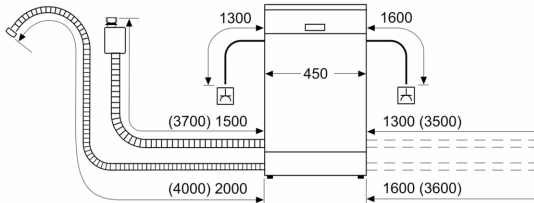

Technische Data

Energieklasse:E
Energieverbruik voor 100 cycli ecoprogramma's: 76 kWh
Maximale aantal plaatsinstellingen: 10
Het waterverbruik van de ecoprogramma's in liters per cyclus: ...	8.9 l
Programmaduur: 3:40 h
Geluidsniveau:44 dB(A) re 1 pW
Geluidsniveaукlasse: B
Inbouw/vrijstaand:Vrijstaand
Hoogte van afneembaar bovenblad: 30 mm
Afmetingen van het apparaat h(min/max)xbxd: ...	845 x 450 x 600 mm
Diepte met 90° geopende deur: 1155 mm
In hoogte verstelbare pootjes: Ja - alle
Maximaal instelbare hoogte: 20 mm
Verstelbare sokkel: Nee
Nettogewicht:40.5 kg
Brutogewicht:41.9 kg
Aansluitvermogen:2400 W
Minimale smeltveiligheid: 10 A
Spanning:220-240 V
Frequentie:50; 60 Hz
Repair index:8.8
Lengte elektriciteitsnoer:175.0 cm
Type stekker:Schuko-/Gardy. met aarding
Lengte toevoerslang: 165 cm
Lengte afvoerslang: 205 cm
EAN-code:4242005371242
Type installatie:Vrijstaand met mogelijkheid tot onderbouw

Toebehoren:

- Zelfreinigend filtersysteem met 3-voudig gegolfd filter
- Trechter voor zout

Technische specificaties:

- Afmetingen (hxbxd): 84.5 x 45 x 60 cm
- Materiaal kuip: roestvrij staal

¹ Schaal van energie-efficiëntieclassen van A tot G

Serie 4, Vrijstaande vaatwasser, 45 cm, Wit SPS4HKW49E

Afmeting in mm

⚡ stopcontact
() Waarde met verlengingsset