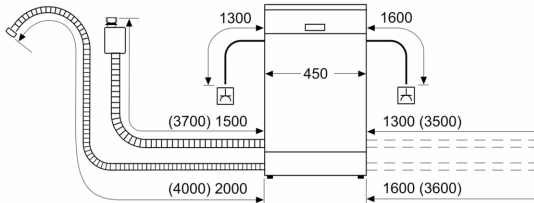

Serie 4, Vrijstaande vaatwasser, 45 cm, Wit SPS4EMW61E

Afmeting in mm

⚡ stopcontact
( ) Waarde met verlengingsset